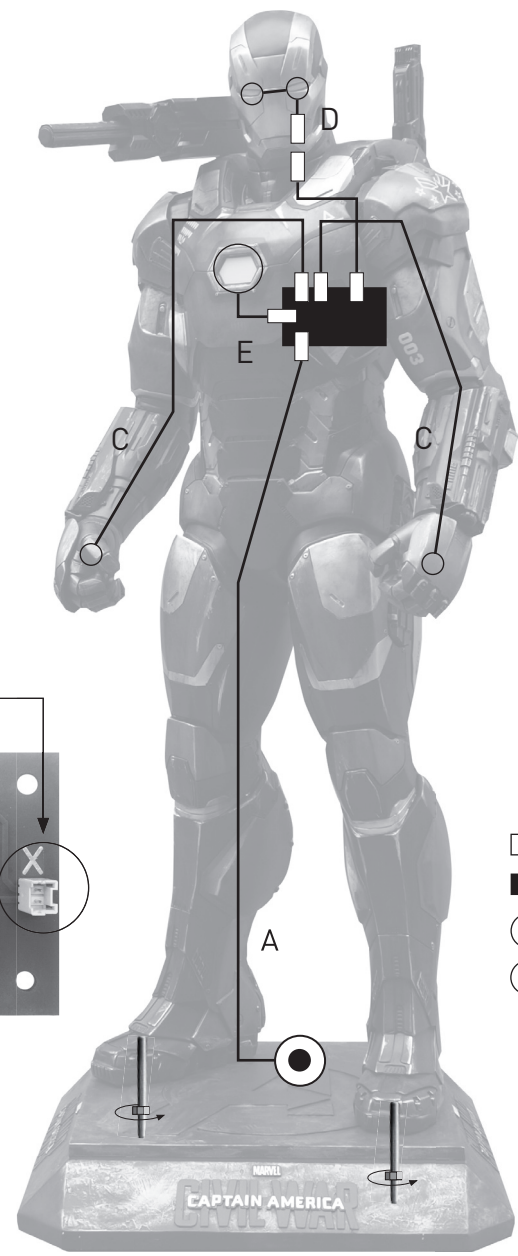

MARVEL CAPTAIN AMERICA CIVIL WAR

Waffe A | Weapon A: 1.5 kg
Waffe B | Weapon B: 2 kg

- 2-3 Personen für den Aufbau nötig
- 2-3 people to assemble

Maße

Dimensions

Höhe/Height Figur:	198 cm
Höhe/Height Base:	16 cm
Höhe Gesamt/Height Total:	214 cm
Tiefe/Depth Figur:	80 cm
Breite/Width Base:	85 cm
Tiefe/Depth Base:	85 cm

Gewicht/Weight

Left arm	6 kg
Right arm	5 kg
Body	14 kg
Head	2 kg
Shoulder parts	1.5 kg
Single left leg	9 kg
Right leg with hip	9 kg
Base	20 kg
Cover back	0.1 kg

Palettengröße | Pallet size: 120 x 80 x 210 cm

THIS IS NOT A TOY.
FOR DECORATION
ONLY.

CECI N'EST PAS UN JOUET.
UNIQUEMENT DESTINÉ
À DES FINS DÉCORATIVES.

ESTE NO ES UN JUGUETE,
ES UNICAMENTE PARA
USO DECORATIVO

本产品非玩具，
仅供作为收藏摆件

Decoration Figure
NO TOY

- A: Main cable
Cable length x cm
- B: LED-hands, x mm
Cable length x cm
- C: LED-eyes with short cable and plug
Cable length x cm
- D: Eyes-cable with plug
Cable length x cm
- E: LED chest spot

- symbol plug
- symbol chip-board | Platine
- symbol socket
- symbol LED spots
- Plug | Stecker