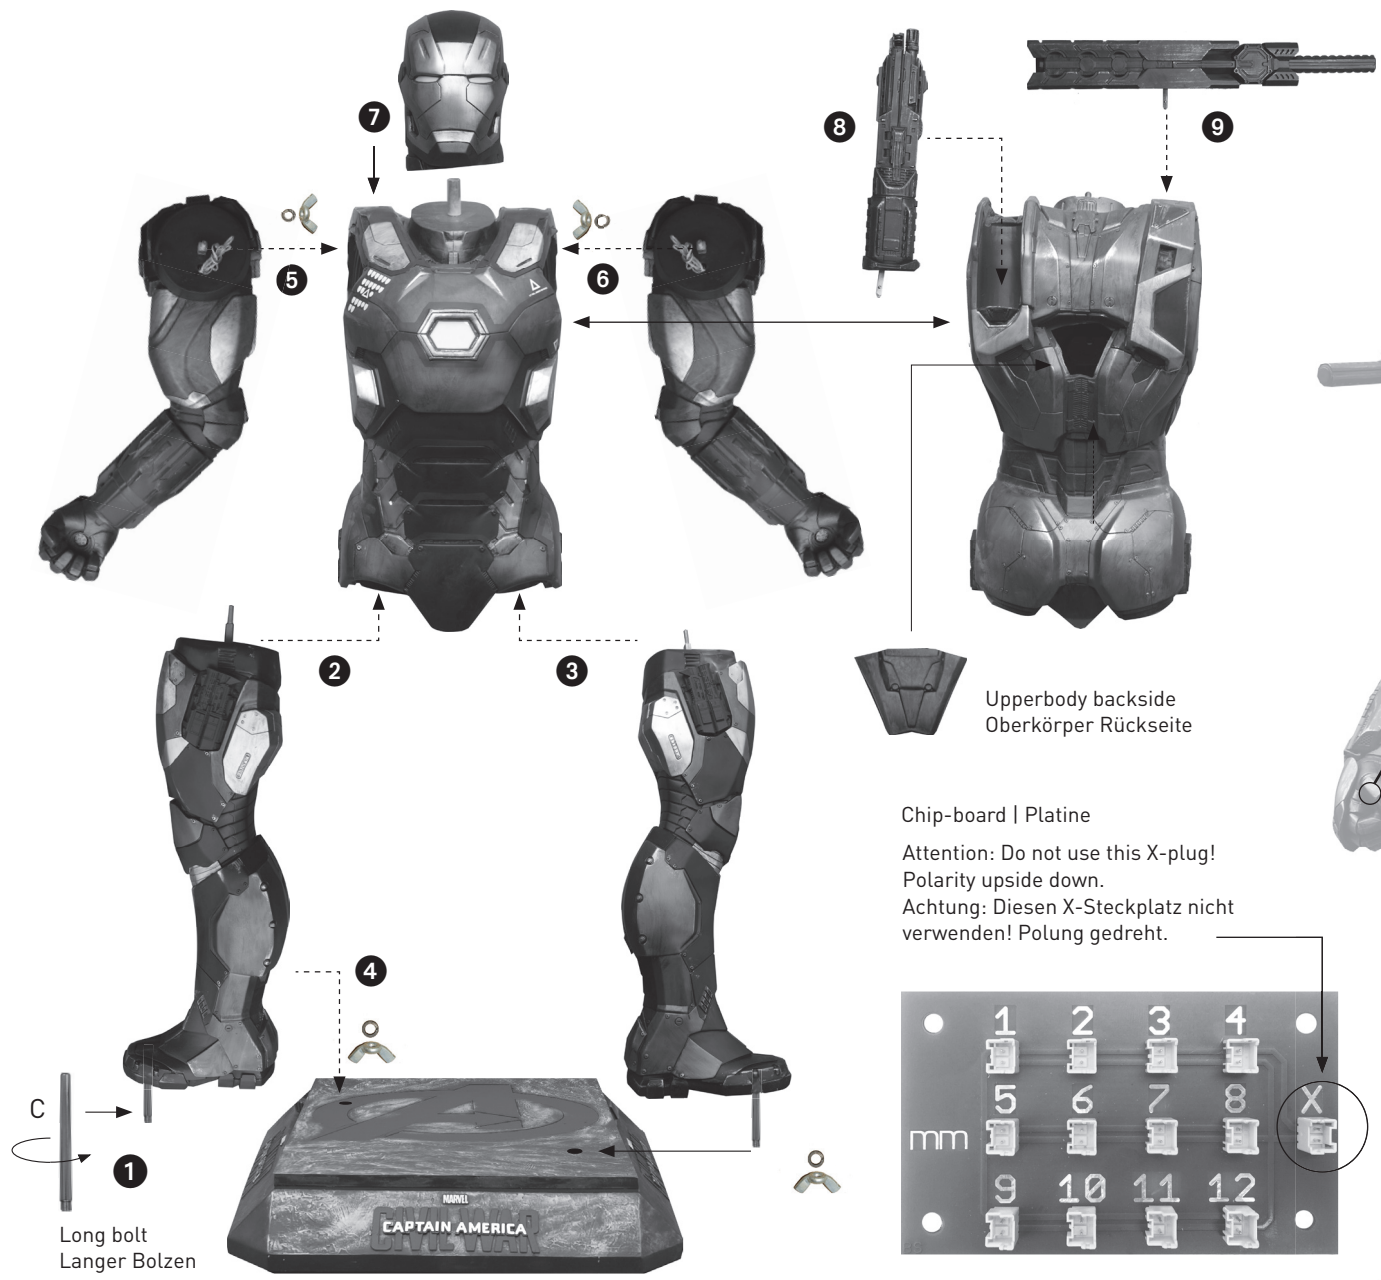

THIS IS NOT A TOY.
FOR DECORATION
ONLY.

CECI N'EST PAS UN JOUET.
UNIQUEMENT DESTINÉ
À DES FINS DÉCORATIVES.

ESTE NO ES UN JUGUETE,
ES UNICAMENTE PARA
USO DECORATIVO

本产品非玩具，
仅供作为收藏摆件

Decoration Figure
NO TOY

- A: Main cable
Cable length x cm
- B: LED-hands, x mm
Cable length x cm
- C: LED-eyes with short cable and plug
Cable length x cm
- D: Eyes-cable with plug
Cable length x cm
- E: LED chest spot

- symbol plug
- symbol chip-board | Platine
- symbol socket
- symbol LED spots
- Plug | Stecker